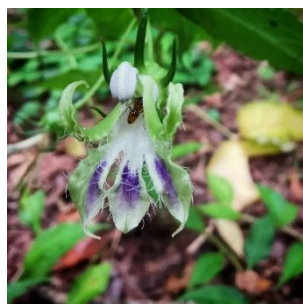

<i>Impatiens uniflora</i>	8 €
<i>Impatiens uniflora</i> 'Giant'	8 €
<i>Iris confusa</i>	15 €
<i>Isodon effusus</i>	10 €
<i>Isodon longitubus</i> 'Momokaze'	10 €
<i>Isodon longitubus</i> 'Nishiki'	10 €
<i>Isodon serra</i>	12 €
<i>Isodon shikokianus</i> var <i>intermedius</i>	10 €
<i>Klasea bulgarica</i>	10 €
<i>Kniphofia</i> 'Bee's Lemon'	12 €
<i>Kniphofia brachystachya</i>	12 €
<i>Kniphofia</i> 'Percy's Pride'	12 €
<i>Kniphofia thomsonii</i> var <i>thomsonii</i>	12 €
<i>Lamprothyrus hieronymi</i>	12 €
<i>Leucosceptrum japonicum</i>	8 €
<i>Leucosceptrum japonicum</i> 'Golden Angel'	8 €
<i>Liriope muscari</i> – Forme Géante	12 €

Lobelia montana AMV19V23

<i>Lobelia montana</i> AMV19V23	15 €
<i>Lysimachia christinae</i> 'Zixin'	6 €
<i>Lysimachia paridiformis</i> var. <i>paridiformis</i> NJM 11.067	15 €