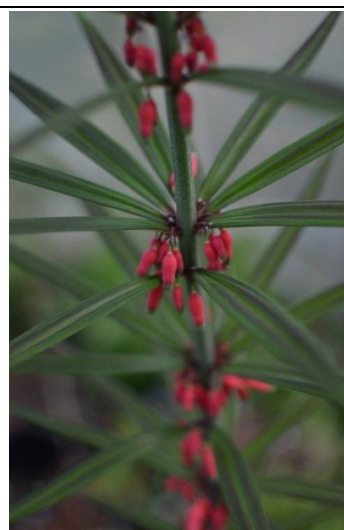

Polygonatum vietnamicum

<i>Polygonatum vietnamicum</i>	30 €
<i>Polygonatum</i> 'Weienstephan'	15 €
<i>Polygonatum zanlanscianense</i>	12 €
<i>Rheum emodi</i>	25 €
<i>Rheum palmatum</i> 'Great Bere'	25 €